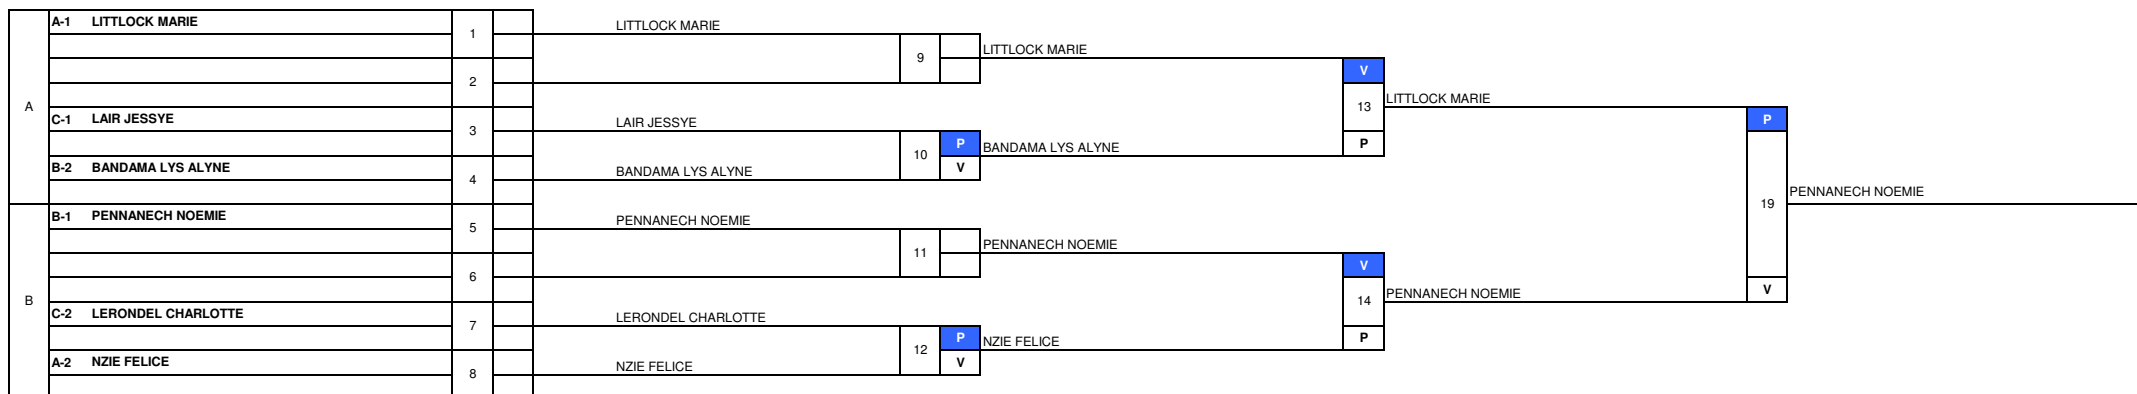

Repechage A